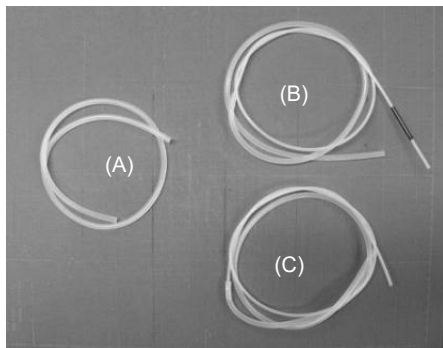

014050 RRDE-3A/CS-3A吹扫气导管修理套件

感谢您购买BAS公司的产品。

本产品是RRDE-3 A旋转环盘电极仪或CS-3 ACS-3A 电化学池支架屏蔽箱 的气体吹扫管线的修复套件。

在使用操作之前, 请在我们的网站上查看更换管线的详细说明。

<http://als-japan.com.cn/s/014050>

内容

- (A) 硅胶管 1 pc
- (B) 硅胶管+特氟龙管 (带黑色管套) 1 pc
- (C) 硅胶管+特氟龙管 1 pc

*进行安装作业时请关闭电源。
请在断开电源线的情况下执行此操作。

RRDE-3A 内部管路图 (侧视图)

CS-3A管道管的重新安装

俯视图

- (A): 从进气口接头到针阀的硅胶管
- (B): 从针阀穿过夹管阀的吹扫气管(带黑色管套)
- (C): 从针阀穿过夹管阀的吹扫气管

相关产品

- 012779 CS-3 A电化学池支架屏蔽箱 Ver.1.1
- 013725 RRDE-3 A旋转环盘电极仪 Ver.3.0
- 旧版产品 RRDE-3 A旋转环盘电极仪 Ver.2.0