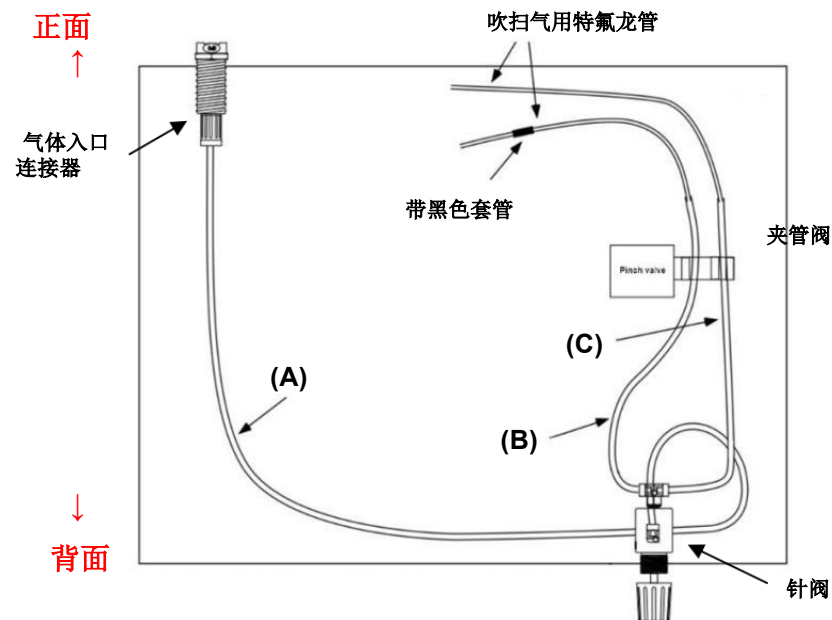

014050 RRDE-3A/CS-3A吹扫气导管修理套件

感谢您购买BAS公司的产品。

本产品是RRDE-3 A旋转环盘电极仪或CS-3 ACS-3A 电化学池支架屏蔽箱 的气体吹扫管线的修复套件。

在使用操作之前, 请在我们的网站上查看更换管线的详细说明。

<http://als-japan.com.cn/s/014050>

内容

- (A) 硅胶管 1 pc
- (B) 硅胶管+特氟龙管 (带黑色管套) 1 pc
- (C) 硅胶管+特氟龙管 1 pc

*进行安装作业时请关闭电源。
请在断开电源线的情况下执行此操作。

RRDE-3A 内部管路图 (侧视图)

CS-3A管道管的重新安装

俯视图

- (A): 从进气口接头到针阀的硅胶管
- (B): 从针阀穿过夹管阀的吹扫气管(带黑色管套)
- (C): 从针阀穿过夹管阀的吹扫气管

相关产品

- 012779 CS-3 A电化学池支架屏蔽箱 Ver.1.1
- 013725 RRDE-3 A旋转环盘电极仪 Ver.3.0
- 旧版产品 RRDE-3 A旋转环盘电极仪 Ver.2.0