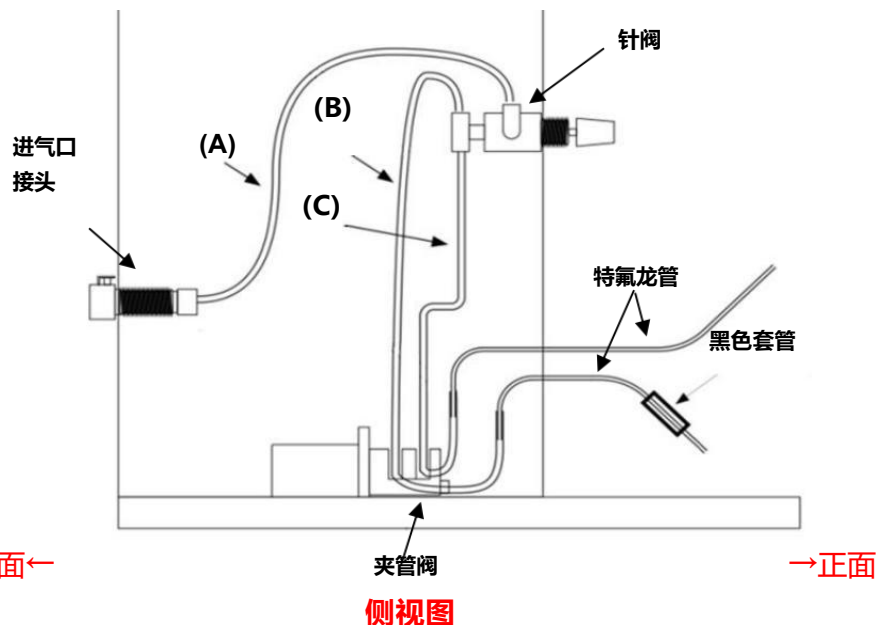

014050 RRDE-3A/CS-3A吹扫气导管修理套件

感谢您购买BAS公司的产品。

本产品是RRDE-3 A旋转环盘电极仪或CS-3 ACS-3A 电化学池支架屏蔽箱 的气体吹扫管线的修复套件。

在使用操作之前, 请在我们的网站上查看更换管线的详细说明。

<http://als-japan.com.cn/s/014050>

内容

- (A) 硅胶管 1 pc
- (B) 硅胶管+特氟龙管 (带黑色管套) 1 pc
- (C) 硅胶管+特氟龙管 1 pc

*进行安装作业时请关闭电源。
请在断开电源线的情况下执行此操作。

RRDE-3A 内部管路图 (侧视图)

CS-3A管道管的重新安装

俯视图

- (A): 从进气口接头到针阀的硅胶管
- (B): 从针阀穿过夹管阀的吹扫气管(带黑色管套)
- (C): 从针阀穿过夹管阀的吹扫气管

相关产品

- 012779 CS-3 A电化学池支架屏蔽箱 Ver.1.1
- 013725 RRDE-3 A旋转环盘电极仪 Ver.3.0
- 旧版产品 RRDE-3 A旋转环盘电极仪 Ver.2.0